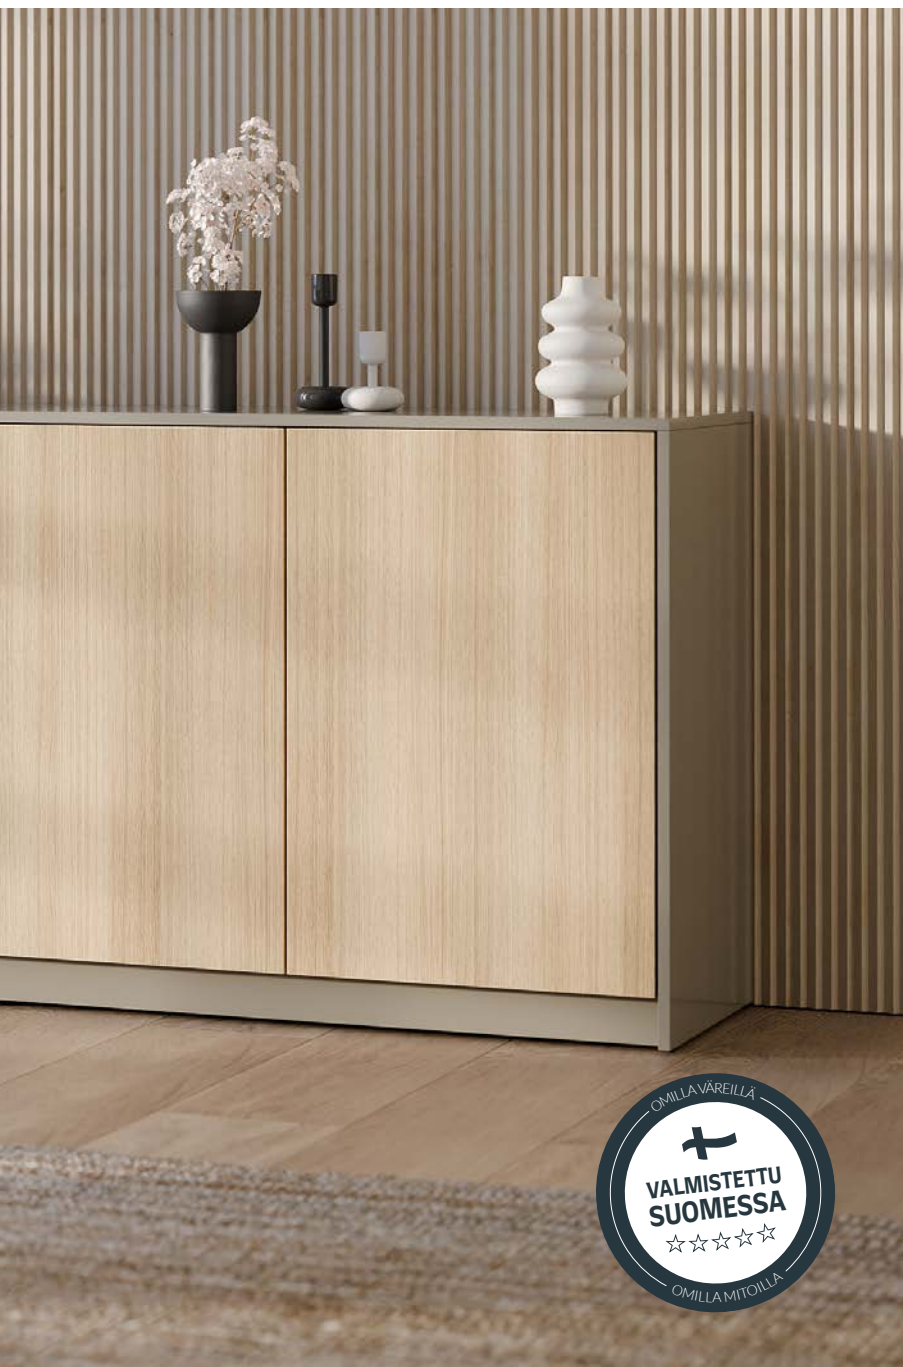

BRAVO

Bravo kaapisto aina kahdella aukeavalla ovella. Bravo tuotteen voi tilata seinäkiinnityksellä tai vaihtoehtoisesti sokkelin kanssa. Pehmeästi sulkeutuvat silent saranat.