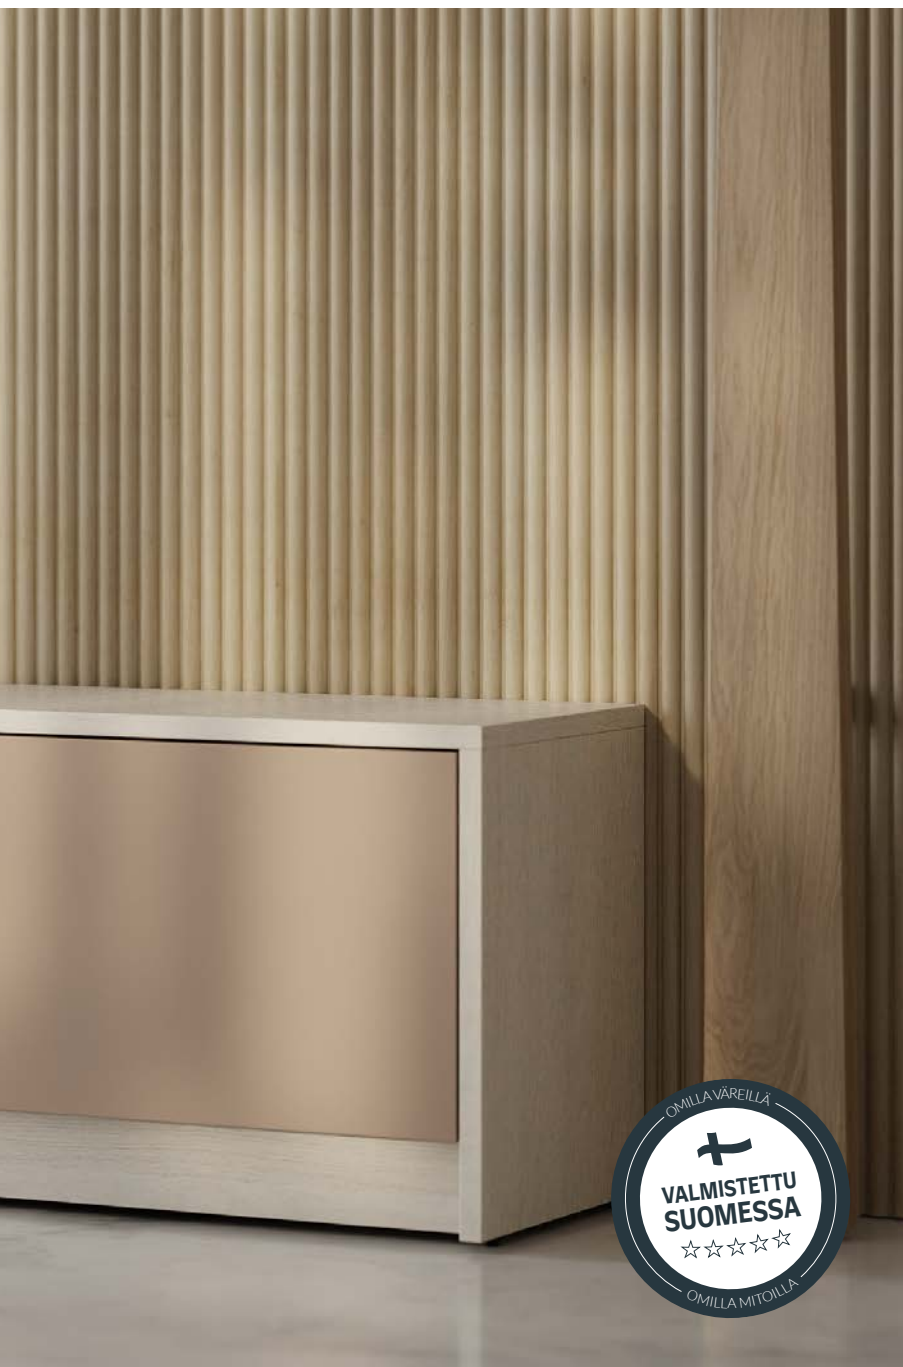

TANGO

Tango laatikosto aina neljällä isolla etulevyllä ja laatikostolla. Pehmeästi sulkeutuvat vaimennetut silent laatikostot kestävät hyvin painoa. Laatikosto toimii hyvin myös penkinä.